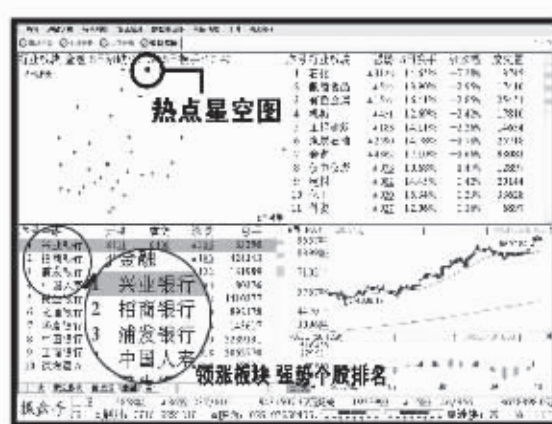

■不花一分钱,一个电话,知名炒股软件即刻属于你
■操盘手年中投资报告会——特邀专家现场传授实战秘笈

本周末甘肃免费发放 200套操盘手软件

6月行情“红”字当先,大盘突破2900,炒股赚钱正当时!本周末,甘肃股民独享双重惊喜:软件免费拿,专家现场传授实战秘笈!
免费试用活动,让甘肃股民免费用上炒股利器。不花一分钱,只要一个电话,一套能选股,会买卖的智能炒股软件马上免费为您预留一套! 申领专线: **0931-8894546**

■手上的股票,用操盘手测一测

你是不是常常为找不准买卖时机而苦恼?操盘手核心功能“操盘线”能明确给你提示:B点买S点卖,手上股票,已发出B点且是红色持股状态,说明可能还有上涨空间,可继续持股,如果是S点,说明短期内可能有风险,建议你赶快抛。

■下一个热点,用操盘手选一选

最近很多人表示赚了指数没赚钱,抓不住热点,面对愈演愈烈的“二八现象”,不妨用操盘手的“板块监测”功能,先选板块再抓龙头,你看近期表现不错的银行、钢铁等板块,找到了领涨板块自然能轻松锁定领涨牛股。

益盟·操盘手
专家坐镇
操盘手年中投资报告会

吴志强

- 上海益盟操盘手高级讲师
- 益盟研发部特别顾问
- 上海益同投资高级策略师
- 兰州晨报、西部商报特约评论员

博识、冷静、务实、首创操盘线理论
法,其简洁明了的操盘风格,让前来听课的股民受益匪浅。

0931-8894203

免费领取专场

6月27日(周六)下午2:30
七里河海天宾馆8楼会议室

6月28日(周日)下午2:30
天水路华联宾馆2楼(火车站广场对面)