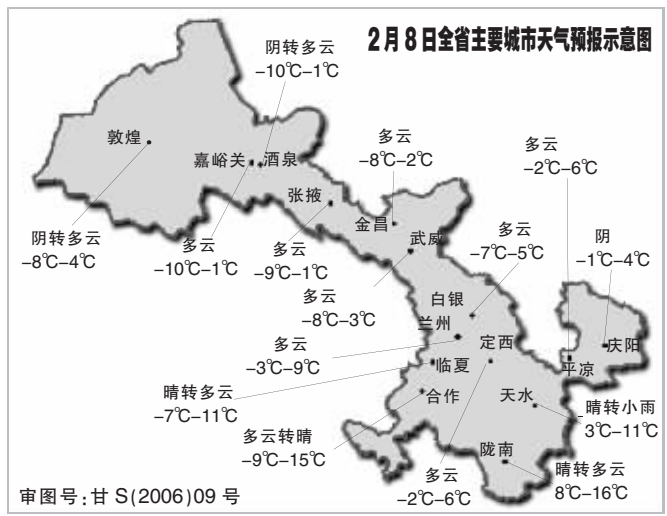

春节将至 “造访”雪花来道喜

立春过后晴天相伴，暖阳高照，气温逐日升高，兰州市区的最高气温一度达到13℃，外出采购年货的人们感觉到了早春的温暖。随着春节的日益临近，在外工作或者打工的游子，都已准备好了回家过年的行囊，渴盼着与亲人团聚的幸福时刻，而天气的好坏也决定着他们的行程。2月7日记者从兰州中

心气象台了解到，本周中期，受冷空气和高原槽共同影响，我省将有一次降雪天气过程。伴随降雪天气过程，全省气温将明显下降。气象部门提醒大家注意保暖。
据兰州中心气象台预报，2月8日兰州多云，最低气温-2℃，最高气温9℃；2月9日，兰州多云转阴，最低气温-3℃，最高气温5℃；

2月10日阴有小雪，最低气温-4℃，最高气温1℃；2月11日小雪转多云，最低气温-8℃，最高气温-1℃；2月12日多云，最低气温-8℃，最高气温3℃；2月13日阴有小雪，最低气温-6℃，最高气温3℃；2月14日，多云，最低气温-7℃，最高气温2℃。
另据预报，2月8日，我省张

掖、武威、庆阳三市多云转阴，局部地方有小雪，省内其余各地多云或晴。9日，张掖、武威、白银、兰州、定西、天水、平凉、庆阳等市多云转阴有小雪，省内其余各地多云转阴。10-11日，全省各地阴有小雪，平凉、庆阳两市局部地方有中雪。伴随降雪天气过程，全省气温将有所下降。12

日，甘南、陇南两市州多云间阴，局部地方有小雪，省内其余各地晴或多云。13日，甘南、陇南、定西、天水、平凉等市州阴有小雪，省内其余各地晴或多云。14日，甘南、陇南、定西等市州阴，局部地方有小雪，省内其余各地多云。
本报记者 崔亚明

安全警示

快乐春节 安全第一

春节的脚步声越来越接近，为使您度过一个平安、快乐、祥和的春节，2月4日，兰州市城关区公安分局向市民发出4点温馨提示，提醒市民在春节前后一定要在燃放烟花、观赏烟花、探亲访友、取款时注意安全。

提示称，春节前后选购烟花爆竹时，要选择到合法的销售网点购买；不要购买危险性大的烟花爆竹；不要在人员密集场所存放大量烟花爆竹；不要在禁放区和禁止燃放的时间燃放烟花爆竹；娱乐场所严禁储存、燃放爆竹和烟花；严禁在东方红广场、市民广场等标志性灯饰区域及周边出售、燃放“孔明灯”，要提高消防安全意识，严防发生各类火灾。在灯饰亮化、文化庙会、焰火晚会等人员密集场所观赏花灯、烟花时，尽量避开人流高峰期出行，严防发生拥挤踩踏事故。探亲访友时，在离家前切记关好门窗，检查水、电、气是否安全，家中尽量不要存放大量现金、贵重物品。如果家中有儿童、老人留守，出行前一定要叮嘱，对陌生人不要轻易开门，如果有人非法侵入，首先要保证自身的安全，尽量与之周旋，及时报警。如果发现家中被盗，及时拨打110报警。出行时尽量少带现金、贵重物品。在金融机构取款时尽可能结伴而行，取款后要注意观察周围有无可疑人员尾随。

本报记者 张继培

空气质量	首要污染物	污染级别	首要污染物	污染程度
昨日实况	207	IV 1	可吸入颗粒物	中度污染
今日预报	117-137	III 1	可吸入颗粒物	轻微污染

百姓呼声

“冰冻”的押金何时“解冻”

“本来2005年4月就应该退还的押金，到了2010年还是没有退还的迹象，这可真是急死人了！”2月3日，在兰州市金塔巷经营超市的陈女士向本报反映，2002年4月4日她与西安顶津食品有限公司兰州分公司(简称顶津兰州分公司)签订协议，由该公司收取1000元押金向她提供一台冰箱，当时约定3年后陈女士不再愿意使用时，可退还冰箱并退回押金。可是隔7年多，当时的协议却无法兑现。

据陈女士介绍，2002年4月4日，顶津兰州分公司一位姓岳的业务员和她签订协议，由该公司以1000元为押金向她提供一台冰箱，当时口头约定，3年合约到期后，可退还冰箱并退回押金。可是2005年4月到期后，她曾多次向顶津兰州分公司提出送还冰箱并取回押金时，该公司负责城关区业务的一位姓王的主管却一直推托不予退还。“当时明明说好了用够3年就可以退，可我都等了4年多

市民关注

旧首饰换新 扣件被忽略

春节临近，金银首饰又开始热销，一些商家为了吸引顾客推出以旧换新的促销手段。然而最近有不少市民反映，在以旧换新的过程中，商家通常要将“千足金”的项链或手镯的卡扣剪掉再称重。记者在采访时，许多商家表示这是行规。据记者调查，之所以有这个行规，是因为相当一部分“千足金”的项链或手镯的卡扣一般都是由K金制作。

首饰以旧换新忽略扣件

张小姐去年购买了一款“千足金”手镯，2月1日听说商家可以免费调换款式，便前去调换，没想到在称重时双方发生了不愉快。“手镯的重量，不但发票上有，标签上也明确标明了，还称什么呀？难道我戴了几个月就能将千足金给磨少了吗？”然而更让她难以接受的是，金店工作人员居然拿来剪刀，欲剪掉手镯上的卡扣再称重。

张小姐当场提出异议：“我买的手镯重量是带卡扣的重量，怎么调换时就得剪掉称重？”可金店工作人员却振振有词地表示，剪掉卡扣称重是“店规”。

“千足金”手镯配件是K金

据一位销售金银首饰的工作人员表示，目前绝大部分的“千足金”首饰的卡扣一般都是用18K或22K金制作，因为“千足金”太软，很容易变形，如果首饰的搭扣也用千足金做，很容易断裂。这不仅是珠宝行业不成文的规定，同时也是工艺制作的需要。正因为卡扣的材质并非“千足金”，其价格肯定没有“千足金”高，商家在以旧换新时，需将卡扣剪掉称重。

“行规”应明确告知消费者

对此，许多消费者表示不理解，明明是“千足金”的首饰，标价牌和

热线帮办

市民王女士反映，2月5日她路过西湖公园时发现西湖公园至西站路段的路灯白天全部亮着。记者将该问题反馈至兰州路灯管理指挥中心，有关工作人员称这是在调试路灯，为过春节做准备，等调试结束后就会恢复正常。

本报记者 张继培

市民杨女士反映，正宁路市场东面“酸辣王”小吃店每天把音响声音开得很大，噪音严重影响附近居民生活。

记者将该问题反馈至城关区城管执法局后，有关工作人员表示将派执法人员尽快前往调查并劝导。

本报记者 张继培

热线咨询

市民牛先生询问，他家住宅面积只有13㎡，附近有十几家住户都和住的一样，不知能不能申请廉租房？

兰州市房管局答复，凡是申请家庭人均住房建筑面积低于10平方米(含10平方米)、申请家庭成员之间有法定的赡养、扶养或者抚养关系以及申请家庭成员为非农业常住户口的低收入家庭均可申请廉租房。

本报记者 张继培

市民李女士询问哪些人可以申请小额担保贷款？

城关区就业服务局答复，有4类人可以申请小额担保贷款，即持有再就业优惠证的国有企业下岗失业人员、国有企业关闭破产需要安置的人员、集体企业下岗失业人员、享受城市居民最低生活保障且失业1年以上的城镇其他登记失业人员；城镇复员转业退役军人；其他城镇登记失业人员；自愿创业的大中专院校毕业生。

本报记者 张继培

市民张女士询问，除兰州外，不知还有哪些地方有重离子治癌技术？

中科院兰州分院答复，目前这项技术仅在兰州开展临床试验和应用，全国其他地方无此技术，患者可与兰州军区兰州总医院放射科联系。

本报记者 张继培

热线调查

拖了9月 遗孀生活费无着落

“眼看着就要过年了，别人开始陆续置办年货，可我80岁的老母亲已连续9个月没有领到生活费了。”2月1日，张先生无奈地告诉记者。

据张先生介绍，他父亲是永登县粮食局下属一企业职工，父亲去世后，根据国家规定，企业要给他母亲发放遗孀生活费。这笔费用一直由粮食局发放。从去年5月份起，他母亲就再也没有领到过遗孀生活费。多次向粮食局了解情况，得到的答复是粮食局没钱发，等有钱后再补发。

永登粮食局财务处有关负责人答复称，粮食局从2004年开始对所属企业进行改制，改制时永登县规定粮食局老干部遗孀生活费全部由粮食局负责发放，费用来源为企业改制时资产处置收益。尽管目前所有企业都已改制，但由于资产处置后资金没有到账，导致粮食局有60位退休老职工的遗孀生活费从去年5月份起就中断发放了。目前永登县粮食局正在积极向县上有关部门申请列支遗孀生活费，一旦申请批准，即可组织协调发放。

本报记者 张继培

白云机票

24小时服务热线：811119

航班	原票价	优惠价
兰州-西安	600	240 直飞
兰州-上海	1750	530 直飞
兰州-成都	940	560 直飞
兰州-乌鲁木齐	1600	640 直飞
兰州-长沙	1200	600 直飞
兰州-广州	1890	570 直飞
兰州-桂林	1560	560 中转
兰州-北京	2680	800 往返

特价机票有限，以当时电脑查询为准。

祛大脚骨

省市区医保定点单位

张小姐去年购买了一款“千足金”手镯，2月1日听说商家可以免费调换款式，便前去调换，没想到在称重时双方发生了不愉快。“手镯的重量，不但发票上有，标签上也明确标明了，还称什么呀？难道我戴了几个月就能将千足金给磨少了吗？”然而更让她难以接受的是，金店工作人员居然拿来剪刀，欲剪掉手镯上的卡扣再称重。

电话：0931-8430523, 3725859